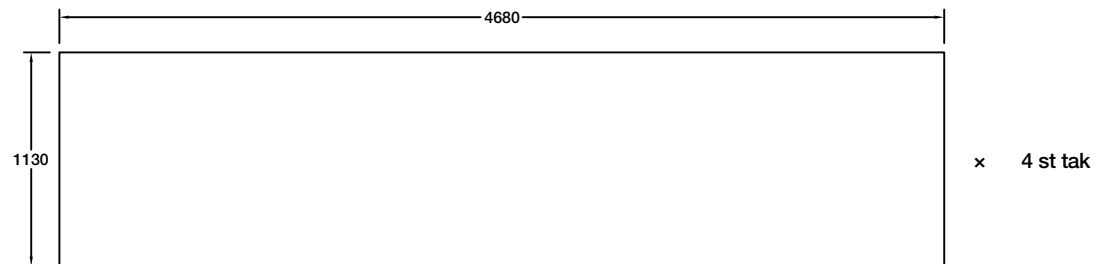

Materiallista för Bureca kylrum utv. 4520×4680×H2580 mm:

- 16st 1130×2500 mm (Väggpanel)
- 4st 1130×4680 mm (Takpanel)
- 1st Kylrums dörr 800xH2000 mm
- 8st Startbeslag U-form 80×2500 mm
- 12st Invändig plåthörna 50×50×L2500 mm
- 12st Utvändig hörna 50×150×L2500 mm

┌ x 8 st 80×2500 mm

└ x 12 st 50×50×L2500 mm

└ x 12 st 50×150×L2500 mm

Materiallista för Bureca kylrum utv. 4520x3550xH2580 mm:

- 14st 1130x2500 mm (Väggpanel)
- 4st 1130x3550 mm (Takpanel)
- 1st Kylrums dörr 800xH2000 mm
- 8st Startbeslag U-form 80x2500 mm
- 12st Invändig plåthörna 50x50xL2500 mm
- 12st Utvändig hörna 50x150xL2500 mm

┌ x 8 st 80x2500 mm

└ x 12 st 50x50xL2500 mm

└ x 12 st 50x150xL2500 mm

Materiallista för Bureca kylrum utv. 3390x3550xH2580 mm:

- 12st 1130x2500 mm (Väggpanel)
- 3st 1130x3550 mm (Takpanel)
- 1st Kylrums dörr 800xH2000 mm
- 8st Startbeslag U-form 80x2500 mm
- 12st Invändig plåthörna 50x50xL2500 mm
- 12st Utvändig hörna 50x150xL2500 mm

┌ x 4 st 80x2500 mm

└ x 8 st 50x50xL2500 mm

└ x 8 st 50x150xL2500 mm