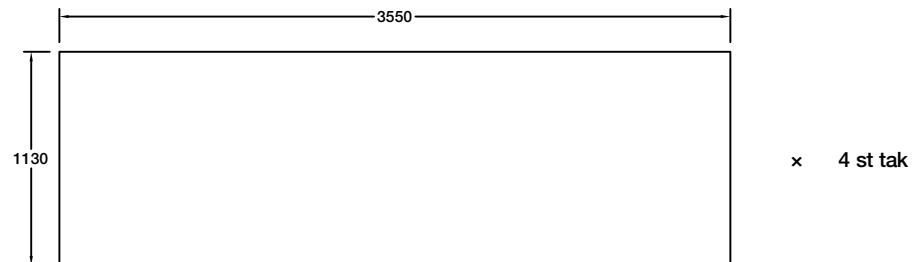

┌ x 8 st 80×2500 mm

└ x 12 st 50×50×L2500 mm

└ x 12 st 50×150×L2500 mm

Materiallista för Bureca kylrum utv. 4520x3550xH2580 mm:

- 14st 1130x2500 mm (Väggpanel)
- 4st 1130x3550 mm (Takpanel)
- 1st Kylrums dörr 800xH2000 mm
- 8st Startbeslag U-form 80x2500 mm
- 12st Invändig plåthörna 50x50xL2500 mm
- 12st Utvändig hörna 50x150xL2500 mm

┌ x 8 st 80x2500 mm

└ x 12 st 50x50xL2500 mm

└ x 12 st 50x150xL2500 mm

Materiallista för Bureca kylrum utv. 3390x3550xH2580 mm:

- 12st 1130x2500 mm (Väggpanel)
- 3st 1130x3550 mm (Takpanel)
- 1st Kylrums dörr 800xH2000 mm
- 8st Startbeslag U-form 80x2500 mm
- 12st Invändig plåthörna 50x50xL2500 mm
- 12st Utvändig hörna 50x150xL2500 mm

┌ x 8 st 80x2500 mm

└ x 12 st 50x50xL2500 mm

└ x 12 st 50x150xL2500 mm

Materiallista för Bureca kylrum utv. 3390x2420xH2580 mm:

- 10st 1130x2500 mm (Väggpanel)
- 3st 1130x2420 mm (Takpanel)
- 1st Kylrums dörr 800xH2000 mm
- 6st Startbeslag U-form 80x2500 mm
- 10st Invändig plåthörna 50x50xL2500 mm
- 10st Utvändig hörna 50x150xL2500 mm

┌ x 4 st 80x2500 mm

└ x 8 st 50x50xL2500 mm

└ x 8 st 50x150xL2500 mm