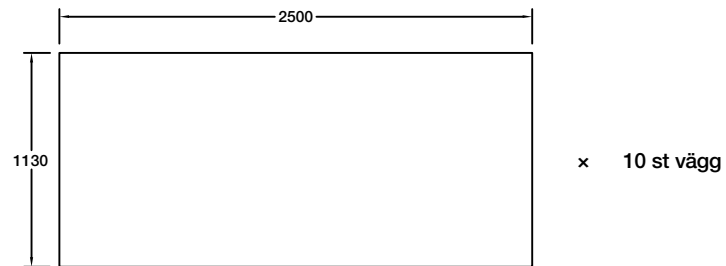

┌ x 8 st 80×2500 mm

└ x 12 st 50×50×L2500 mm

└ x 12 st 50×150×L2500 mm

Materiallista för Bureca kylrum utv. 4520x3550xH2580 mm:

- 14st 1130x2500 mm (Väggpanel)
- 4st 1130x3550 mm (Takpanel)
- 1st Kylrums dörr 800xH2000 mm
- 8st Startbeslag U-form 80x2500 mm
- 12st Invändig plåthörna 50x50xL2500 mm
- 12st Utvändig hörna 50x150xL2500 mm

┌ x 8 st 80x2500 mm

└ x 12 st 50x50xL2500 mm

└ x 12 st 50x150xL2500 mm

Materiallista för Bureca kylrum utv. 3390x3550xH2580 mm:

- 12st 1130x2500 mm (Väggpanel)
- 3st 1130x3550 mm (Takpanel)
- 1st Kylrums dörr 800xH2000 mm
- 8st Startbeslag U-form 80x2500 mm
- 12st Invändig plåthörna 50x50xL2500 mm
- 12st Utvändig hörna 50x150xL2500 mm

┌ x 8 st 80x2500 mm

└ x 12 st 50x50xL2500 mm

└ x 12 st 50x150xL2500 mm

Materiallista för Bureca kylrum utv. 3390x2420xH2580 mm:

- 10st 1130x2500 mm (Väggpanel)
- 3st 1130x2420 mm (Takpanel)
- 1st Kylrums dörr 800xH2000 mm
- 6st Startbeslag U-form 80x2500 mm
- 10st Invändig plåthörna 50x50xL2500 mm
- 10st Utvändig hörna 50x150xL2500 mm

┌ x 4 st 80x2500 mm

└ x 8 st 50x50xL2500 mm

└ x 8 st 50x150xL2500 mm