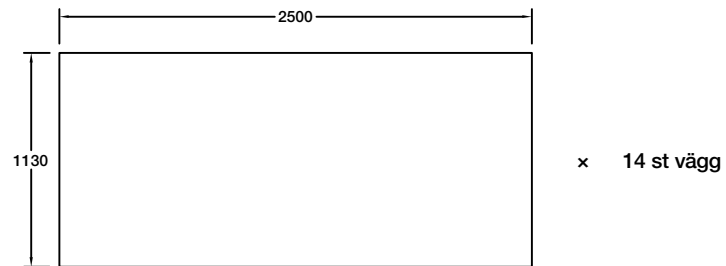

Materiallista för Bureca kylrum utv. 4520×4680×H2580 mm:

- 16st 1130×2500 mm (Väggpanel)
- 4st 1130×4680 mm (Takpanel)
- 1st Kylrums dörr 800xH2000 mm
- 8st Startbeslag U-form 80×2500 mm
- 12st Invändig plåthörna 50×50×L2500 mm
- 12st Utvändig hörna 50×150×L2500 mm

┌ x 8 st 80×2500 mm

└ x 12 st 50×50×L2500 mm

└ x 12 st 50×150×L2500 mm

Materiallista för Bureca kylrum utv. 4520x3550xH2580 mm:

- 14st 1130x2500 mm (Väggpanel)
- 4st 1130x3550 mm (Takpanel)
- 1st Kylrums dörr 800xH2000 mm
- 8st Startbeslag U-form 80x2500 mm
- 12st Invändig plåthörna 50x50xL2500 mm
- 12st Utvändig hörna 50x150xL2500 mm

┌ x 8 st 80x2500 mm

└ x 12 st 50x50xL2500 mm

└ x 12 st 50x150xL2500 mm

Materiallista för Bureca kylrum utv. 3390x3550xH2580 mm:

- 12st 1130x2500 mm (Väggpanel)
- 3st 1130x3550 mm (Takpanel)
- 1st Kylrums dörr 800xH2000 mm
- 8st Startbeslag U-form 80x2500 mm
- 12st Invändig plåthörna 50x50xL2500 mm
- 12st Utvändig hörna 50x150xL2500 mm

┌ x 8 st 80x2500 mm

└ x 12 st 50x50xL2500 mm

└ x 12 st 50x150xL2500 mm

Materiallista för Bureca kylrum utv. 3390x2420xH2580 mm:

- 10st 1130x2500 mm (Väggpanel)
- 3st 1130x2420 mm (Takpanel)
- 1st Kylrums dörr 800xH2000 mm
- 6st Startbeslag U-form 80x2500 mm
- 10st Invändig plåthörna 50x50xL2500 mm
- 10st Utvändig hörna 50x150xL2500 mm