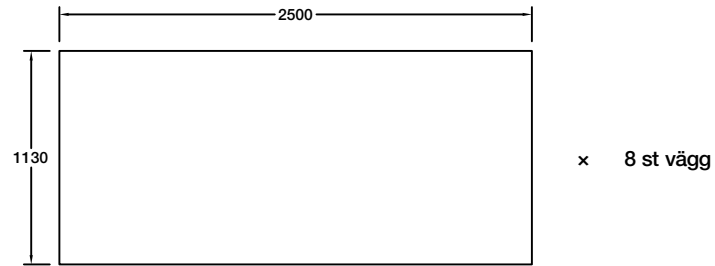

┌ x 8 st 80x2500 mm

└ x 12 st 50x50xL2500 mm

└ x 12 st 50x150xL2500 mm

Materiallista för Bureca kylrum utv. 3390x3550xH2580 mm:

- 12st 1130x2500 mm (Väggpanel)
- 3st 1130x3550 mm (Takpanel)
- 1st Kylrums dörr 800xH2000 mm
- 8st Startbeslag U-form 80x2500 mm
- 12st Invändig plåthörna 50x50xL2500 mm
- 12st Utvändig hörna 50x150xL2500 mm

┌ x 8 st 80x2500 mm

└ x 12 st 50x50xL2500 mm

└ x 12 st 50x150xL2500 mm

Materiallista för Bureca kylrum utv. 3390x2420xH2580 mm:

- 10st 1130x2500 mm (Väggpanel)
- 3st 1130x2420 mm (Takpanel)
- 1st Kylrums dörr 800xH2000 mm
- 6st Startbeslag U-form 80x2500 mm
- 10st Invändig plåthörna 50x50xL2500 mm
- 10st Utvändig hörna 50x150xL2500 mm

┌ x 6 st 80x2500 mm

└ x 10 st 50x50xL2500 mm

└ x 10 st 50x150xL2500 mm

Materiallista för Bureca kylrum utv. 2260x2420xH2580 mm:

- 8st 1130x2500 mm (Väggpanel)
- 2st 1130x2420 mm (Takpanel)
- 1st Kylrums dörr 800xH2000 mm
- 4st Startbeslag U-form 80x2500 mm
- 8st Invändig plåthörna 50x50xL2500 mm
- 8st Utvändig hörna 50x150xL2500 mm

┌ x 4 st 80x2500 mm

└ x 8 st 50x50xL2500 mm

└ x 8 st 50x150xL2500 mm