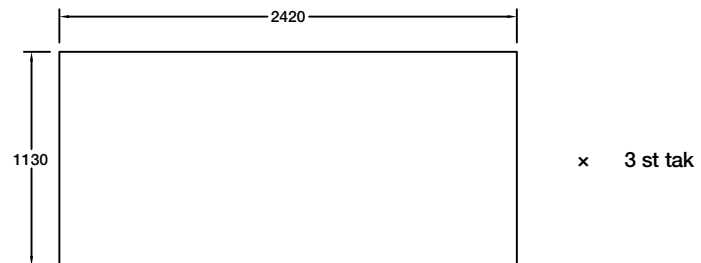

┌ x 8 st 80×2500 mm

└ x 12 st 50×50×L2500 mm

└ x 12 st 50×150×L2500 mm

Materiallista för Bureca kylrum utv. 4520x3550xH2580 mm:

- 14st 1130x2500 mm (Väggpanel)
- 4st 1130x3550 mm (Takpanel)
- 1st Kylrums dörr 800xH2000 mm
- 8st Startbeslag U-form 80x2500 mm
- 12st Invändig plåthörna 50x50xL2500 mm
- 12st Utvändig hörna 50x150xL2500 mm

┌ x 8 st 80x2500 mm

└ x 12 st 50x50xL2500 mm

└ x 12 st 50x150xL2500 mm

Materiallista för Bureca kylrum utv. 3390x3550xH2580 mm:

- 12st 1130x2500 mm (Väggpanel)
- 3st 1130x3550 mm (Takpanel)
- 1st Kylrums dörr 800xH2000 mm
- 8st Startbeslag U-form 80x2500 mm
- 12st Invändig plåthörna 50x50xL2500 mm
- 12st Utvändig hörna 50x150xL2500 mm

┌ x 8 st 80x2500 mm

└ x 12 st 50x50xL2500 mm

└ x 12 st 50x150xL2500 mm

Materiallista för Bureca kylrum utv. 3390x2420xH2580 mm:

- 10st 1130x2500 mm (Väggpanel)
- 3st 1130x2420 mm (Takpanel)
- 1st Kylrums dörr 800xH2000 mm
- 6st Startbeslag U-form 80x2500 mm
- 10st Invändig plåthörna 50x50xL2500 mm
- 10st Utvändig hörna 50x150xL2500 mm

┌ x 4 st 80x2500 mm

└ x 8 st 50x50xL2500 mm

└ x 8 st 50x150xL2500 mm