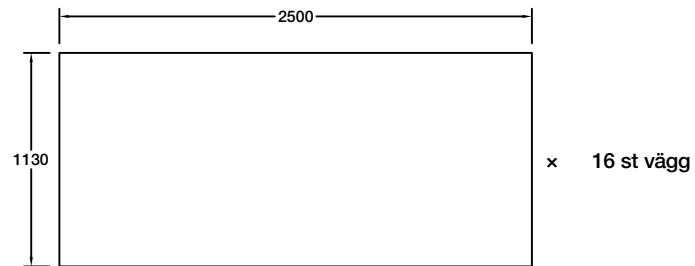

Materiallista för Bureca kylrum utv. 4520×4680×H2580 mm:

- 16st 1130×2500 mm (Väggpanel)
- 4st 1130×4680 mm (Takpanel)
- 1st Kylrums dörr 800xH2000 mm
- 8st Startbeslag U-form 80×2500 mm
- 12st Invändig plåthörna 50×50×L2500 mm
- 12st Utvändig hörna 50×150×L2500 mm

┌ x 8 st 80×2500 mm

└ x 12 st 50×50×L2500 mm

└ x 12 st 50×150×L2500 mm

Materiallista för Bureca kylrum utv. 4520x3550xH2580 mm:

- 14st 1130x2500 mm (Väggpanel)
- 4st 1130x3550 mm (Takpanel)
- 1st Kylrums dörr 800xH2000 mm
- 8st Startbeslag U-form 80x2500 mm
- 12st Invändig plåthörna 50x50xL2500 mm
- 12st Utvändig hörna 50x150xL2500 mm

┌ x 8 st 80x2500 mm

└ x 12 st 50x50xL2500 mm

└ x 12 st 50x150xL2500 mm

Materiallista för Bureca kylrum utv. 3390x3550xH2580 mm:

- 12st 1130x2500 mm (Väggpanel)
- 3st 1130x3550 mm (Takpanel)
- 1st Kylrums dörr 800xH2000 mm
- 8st Startbeslag U-form 80x2500 mm
- 12st Invändig plåthörna 50x50xL2500 mm
- 12st Utvändig hörna 50x150xL2500 mm

┌ x 4 st 80x2500 mm

└ x 8 st 50x50xL2500 mm

└ x 8 st 50x150xL2500 mm