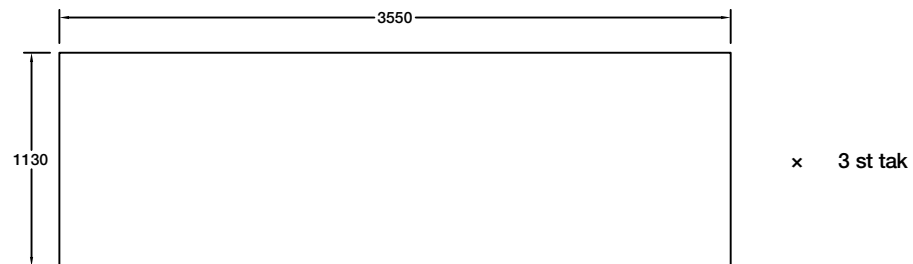

┌ x 8 st 80×2500 mm

└ x 12 st 50×50×L2500 mm

└ x 12 st 50×150×L2500 mm

Materiallista för Bureca kylrum utv. 4520x3550xH2580 mm:

- 14st 1130x2500 mm (Väggpanel)
- 4st 1130x3550 mm (Takpanel)
- 1st Kylrums dörr 800xH2000 mm
- 8st Startbeslag U-form 80x2500 mm
- 12st Invändig plåthörna 50x50xL2500 mm
- 12st Utvändig hörna 50x150xL2500 mm

┌ x 8 st 80x2500 mm

└ x 12 st 50x50xL2500 mm

└ x 12 st 50x150xL2500 mm

Materiallista för Bureca kylrum utv. 3390x3550xH2580 mm:

- 12st 1130x2500 mm (Väggpanel)
- 3st 1130x3550 mm (Takpanel)
- 1st Kylrums dörr 800xH2000 mm
- 8st Startbeslag U-form 80x2500 mm
- 12st Invändig plåthörna 50x50xL2500 mm
- 12st Utvändig hörna 50x150xL2500 mm

┌ x 8 st 80x2500 mm

└ x 12 st 50x50xL2500 mm

└ x 12 st 50x150xL2500 mm

Materiallista för Bureca kylrum utv. 3390x2420xH2580 mm:

- 10st 1130x2500 mm (Väggpanel)
- 3st 1130x2420 mm (Takpanel)
- 1st Kylrums dörr 800xH2000 mm
- 6st Startbeslag U-form 80x2500 mm
- 10st Invändig plåthörna 50x50xL2500 mm
- 10st Utvändig hörna 50x150xL2500 mm

┌ x 4 st 80x2500 mm

└ x 8 st 50x50xL2500 mm

└ x 8 st 50x150xL2500 mm