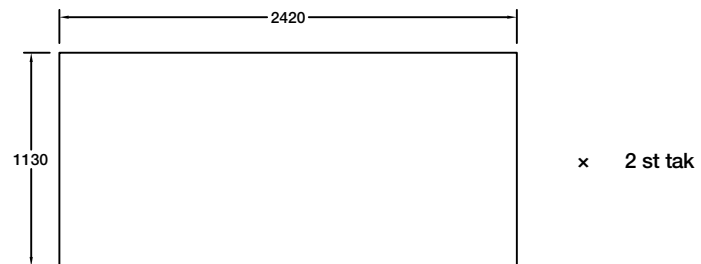

┌ x 8 st 80x2500 mm

└ x 12 st 50x50xL2500 mm

└ x 12 st 50x150xL2500 mm

Materiallista för Bureca kylrum utv. 3390x3550xH2580 mm:

- 12st 1130x2500 mm (Väggpanel)
- 3st 1130x3550 mm (Takpanel)
- 1st Kylrums dörr 800xH2000 mm
- 8st Startbeslag U-form 80x2500 mm
- 12st Invändig plåthörna 50x50xL2500 mm
- 12st Utvändig hörna 50x150xL2500 mm

┌ x 8 st 80x2500 mm

└ x 12 st 50x50xL2500 mm

└ x 12 st 50x150xL2500 mm

Materiallista för Bureca kylrum utv. 3390x2420xH2580 mm:

- 10st 1130x2500 mm (Väggpanel)
- 3st 1130x2420 mm (Takpanel)
- 1st Kylrums dörr 800xH2000 mm
- 6st Startbeslag U-form 80x2500 mm
- 10st Invändig plåthörna 50x50xL2500 mm
- 10st Utvändig hörna 50x150xL2500 mm

┌ x 6 st 80x2500 mm

└ x 10 st 50x50xL2500 mm

└ x 10 st 50x150xL2500 mm

Materiallista för Bureca kylrum utv. 2260x2420xH2580 mm:

- 8st 1130x2500 mm (Väggpanel)
- 2st 1130x2420 mm (Takpanel)
- 1st Kylrums dörr 800xH2000 mm
- 4st Startbeslag U-form 80x2500 mm
- 8st Invändig plåthörna 50x50xL2500 mm
- 8st Utvändig hörna 50x150xL2500 mm

┌ x 4 st 80x2500 mm

└ x 8 st 50x50xL2500 mm

└ x 8 st 50x150xL2500 mm