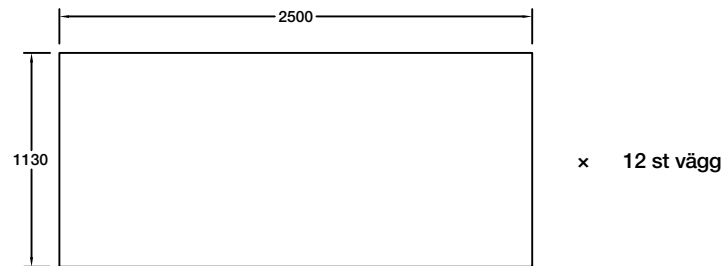

┌ x 8 st 80×2500 mm

└ x 12 st 50×50×L2500 mm

└ x 12 st 50×150×L2500 mm

Materiallista för Bureca kylrum utv. 4520x3550xH2580 mm:

- 14st 1130x2500 mm (Väggpanel)
- 4st 1130x3550 mm (Takpanel)
- 1st Kylrums dörr 800xH2000 mm
- 8st Startbeslag U-form 80x2500 mm
- 12st Invändig plåthörna 50x50xL2500 mm
- 12st Utvändig hörna 50x150xL2500 mm

┌ x 8 st 80x2500 mm

└ x 12 st 50x50xL2500 mm

└ x 12 st 50x150xL2500 mm

Materiallista för Bureca kylrum utv. 3390x3550xH2580 mm:

- 12st 1130x2500 mm (Väggpanel)
- 3st 1130x3550 mm (Takpanel)
- 1st Kylrums dörr 800xH2000 mm
- 8st Startbeslag U-form 80x2500 mm
- 12st Invändig plåthörna 50x50xL2500 mm
- 12st Utvändig hörna 50x150xL2500 mm

┌ x 8 st 80x2500 mm

└ x 12 st 50x50xL2500 mm

└ x 12 st 50x150xL2500 mm

Materiallista för Bureca kylrum utv. 3390x2420xH2580 mm:

- 10st 1130x2500 mm (Väggpanel)
- 3st 1130x2420 mm (Takpanel)
- 1st Kylrums dörr 800xH2000 mm
- 6st Startbeslag U-form 80x2500 mm
- 10st Invändig plåthörna 50x50xL2500 mm
- 10st Utvändig hörna 50x150xL2500 mm

┌ x 6 st 80x2500 mm

└ x 10 st 50x50xL2500 mm

└ x 10 st 50x150xL2500 mm

Materiallista för Bureca kylrum utv. 2260x2420xH2580 mm:

- 8st 1130x2500 mm (Väggpanel)
- 2st 1130x2420 mm (Takpanel)
- 1st Kylrums dörr 800xH2000 mm
- 4st Startbeslag U-form 80x2500 mm
- 8st Invändig plåthörna 50x50xL2500 mm
- 8st Utvändig hörna 50x150xL2500 mm